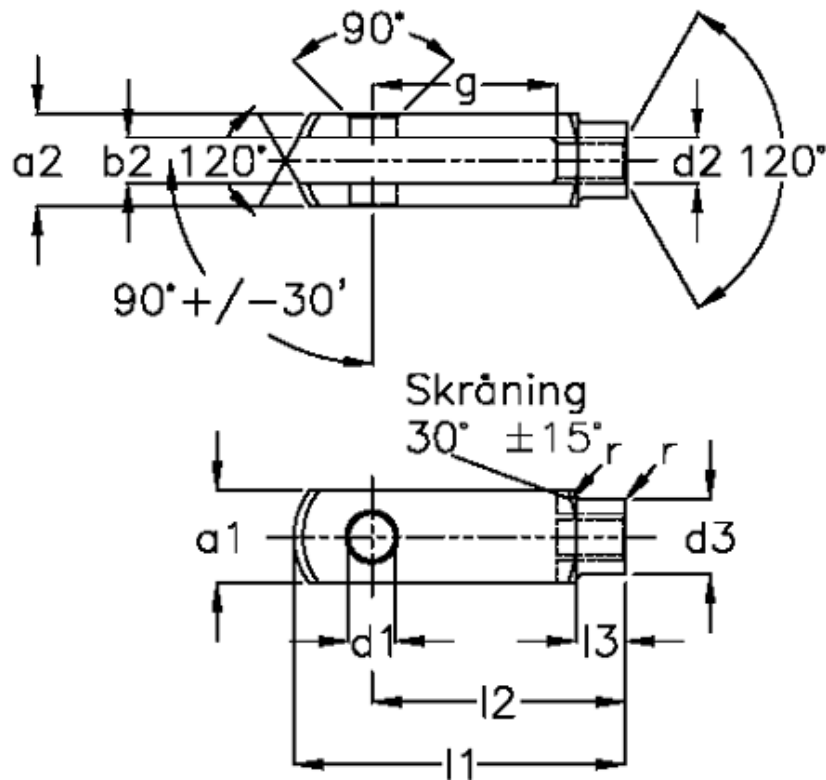

Article number: 1405304081

Description: KLEE St. steel Fork joint G 4x8
M4x0,7, right

Measures

a1 (h11)	= 8	g (+/-0.5)	= 8
a2	= 8 (+0,3 -0,16)	l1 (+/-0.5)	= 21
b1 (B13)	= 4	l2	= 16 (-0,3)
b2	= 4 (B13)	l3	= 6 (+/-0,2)
d1 H9	= 4	r	= 0.5
d2	= M 4 x 0,7	Size	= G 4 x 8
d3 (+/-0.3)	= 8	Weight	= 0.005
f (+/-0.2)	= 0.5		